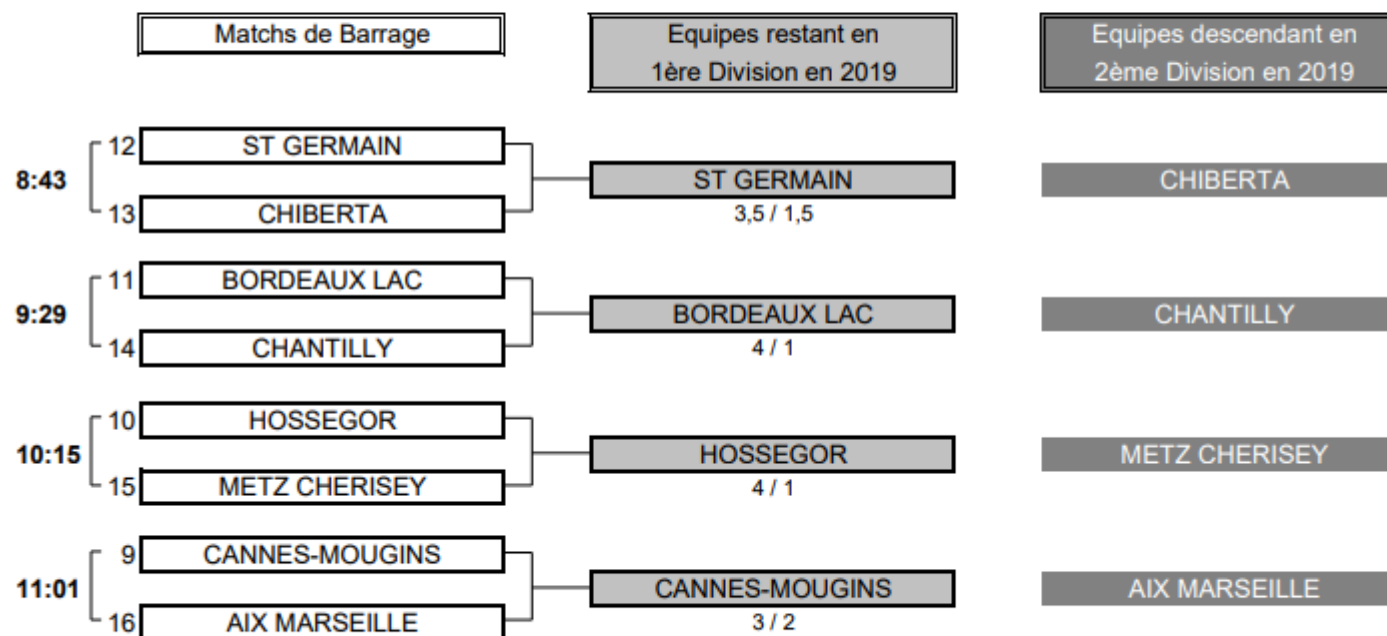

Classement Final : **11**

Total des 2 Tours: **765** **385**

380

CHAMPIONNAT DE FRANCE PAR EQUIPES 2018

1ère DIVISION DAMES Trophée Golfer's Club

Du 4 au 8 Mai - Golf d'Hossegor

BARRAGES

CLUB: BORDEAUX LAC