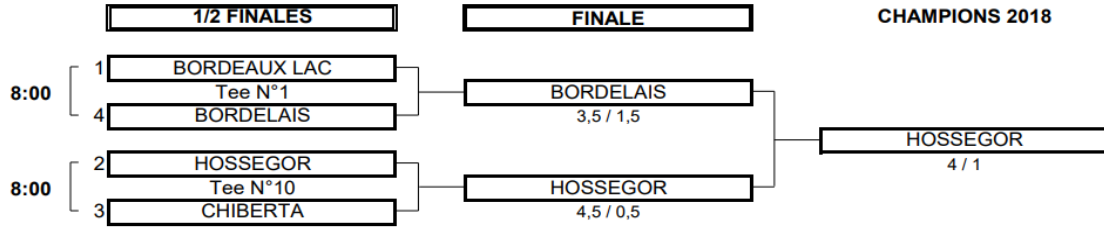

CHAMPIONNAT NOUVELLE AQUITAINE 2018
1ère DIVISION DAMES
Du 16 au 18 Mars - Golf de Lacanau

PHASE FINALE MATCH PLAY

CHAMPIONNAT NOUVELLE AQUITAINE 2018
1ère DIVISION DAMES
Du 16 au 18 Mars - Golf de Lacanau

1/2 FINALE N°1

CLUB: BORDEAUX LAC		CLUB: BORDELAIS	
EQUIPIERES		FOURSOMES	EQUIPIERES
Heures	Points	Score	Points
8:00	BEAUFILS Eve 2 BUNEL Charlotte -0,2	0 20ième	1 LILLET Marie-Eugenie 4,2 ESNOL Eva 3,6
EQUIPIERES		SIMPLES	EQUIPIERES
Heures	Points	Score	Points
8:08	CHOTIN Delphine 3,2	0 2/1	1 CHAMBRIN Eleonore 1,7
8:15	MEZIAT Alice 2,9	0,5	0,5 BOUCLAUD Margaux 8,4
8:22	BONAFE Margaux 2,4	0 1 up	1 BOURDY Carine 1,7
8:29	DUMEZ Gala -1,4	1 4/3	0 CHAMBRIN Stéphanie 3,4